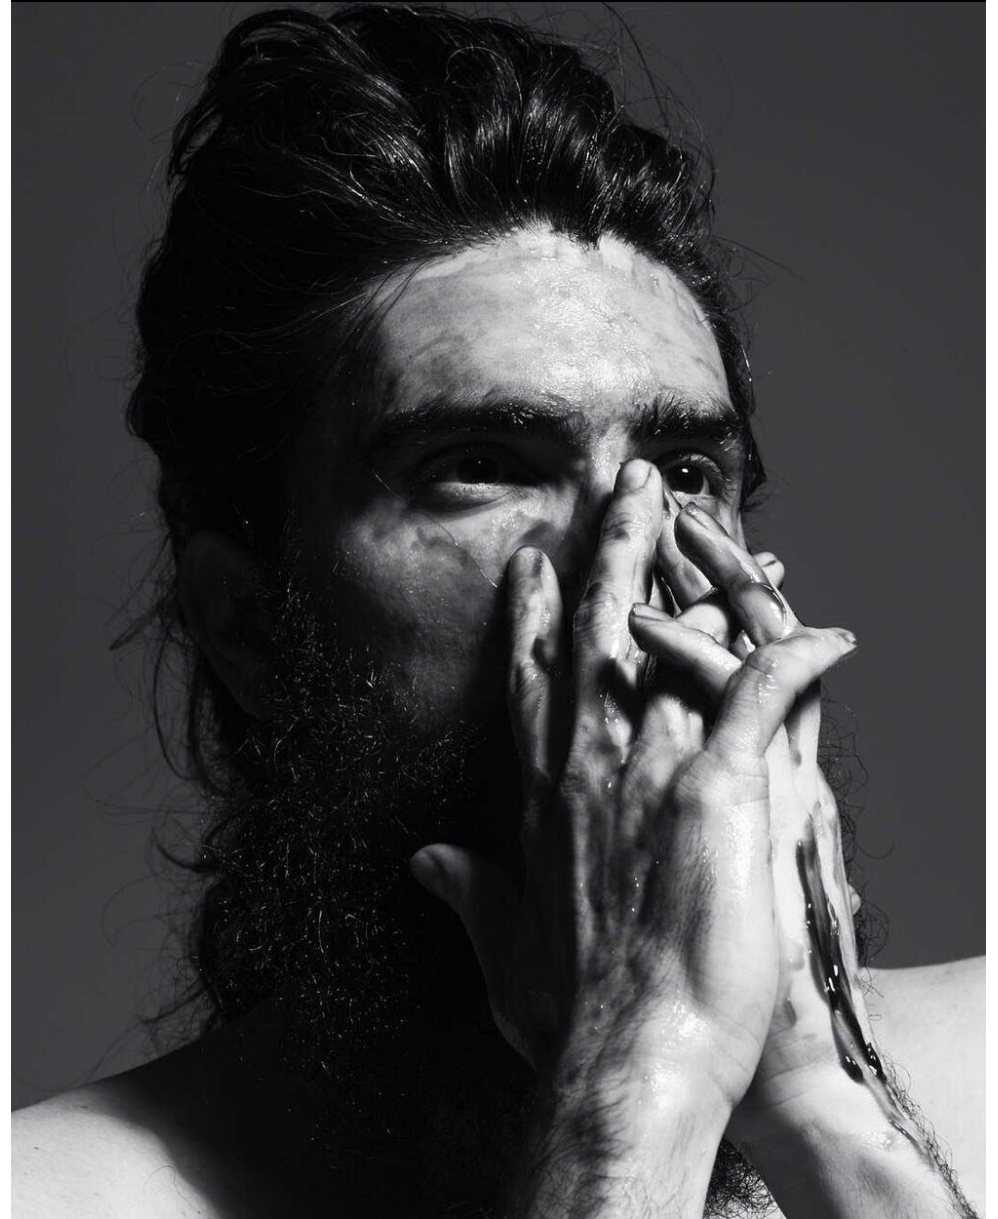

tune models

+ 49 171 990 94 32

mail@tune-models.com

tune-models.com

#tunefamily