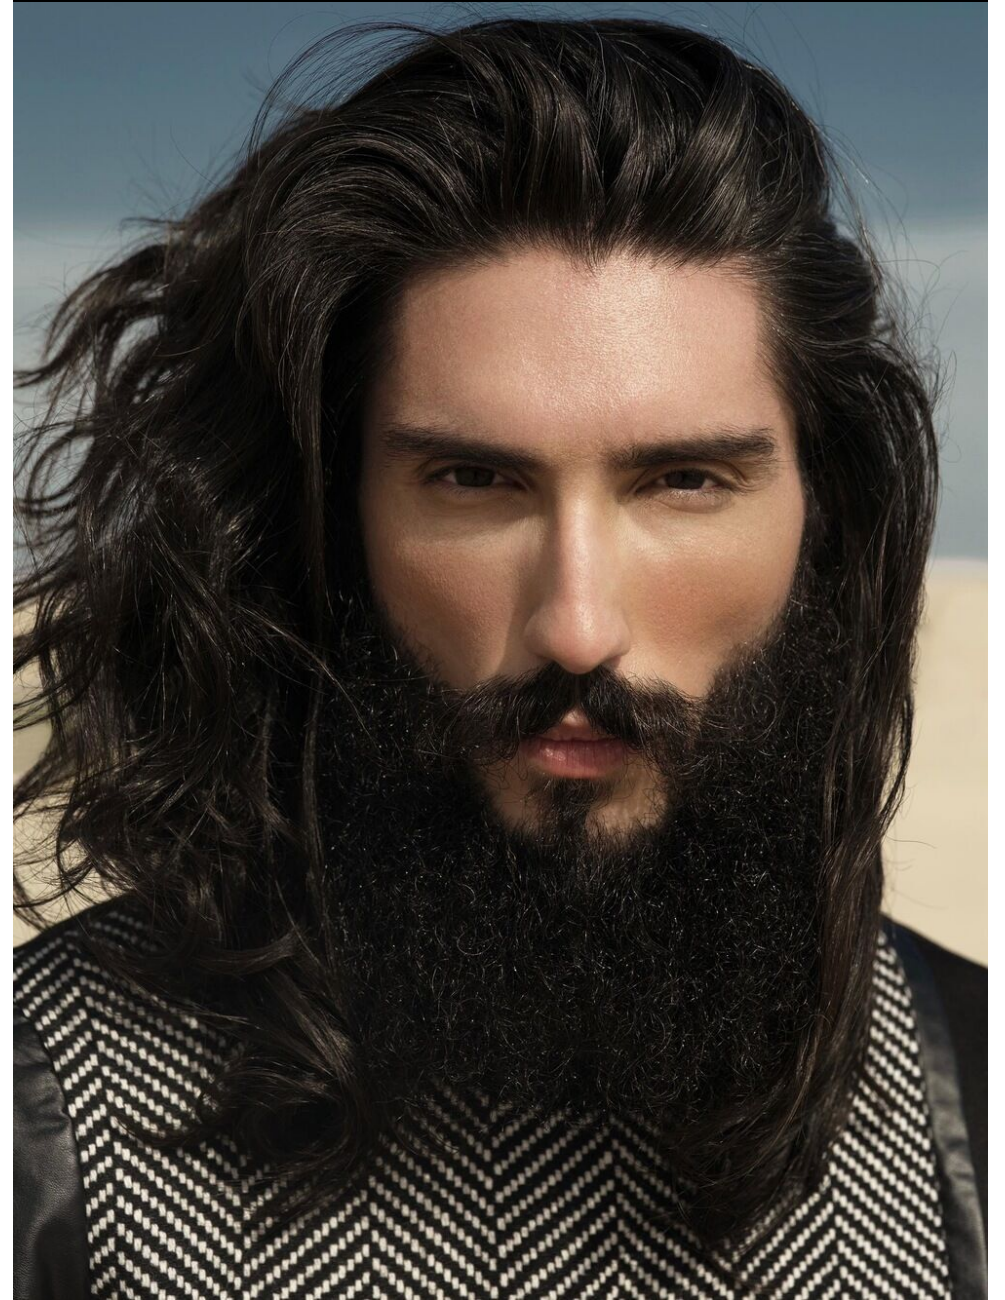

TM
TUNE MODELS

marco novella

tune models

mail@tune-models.com

tune-models.com

+ 49 171 990 94 32

#tunefamily