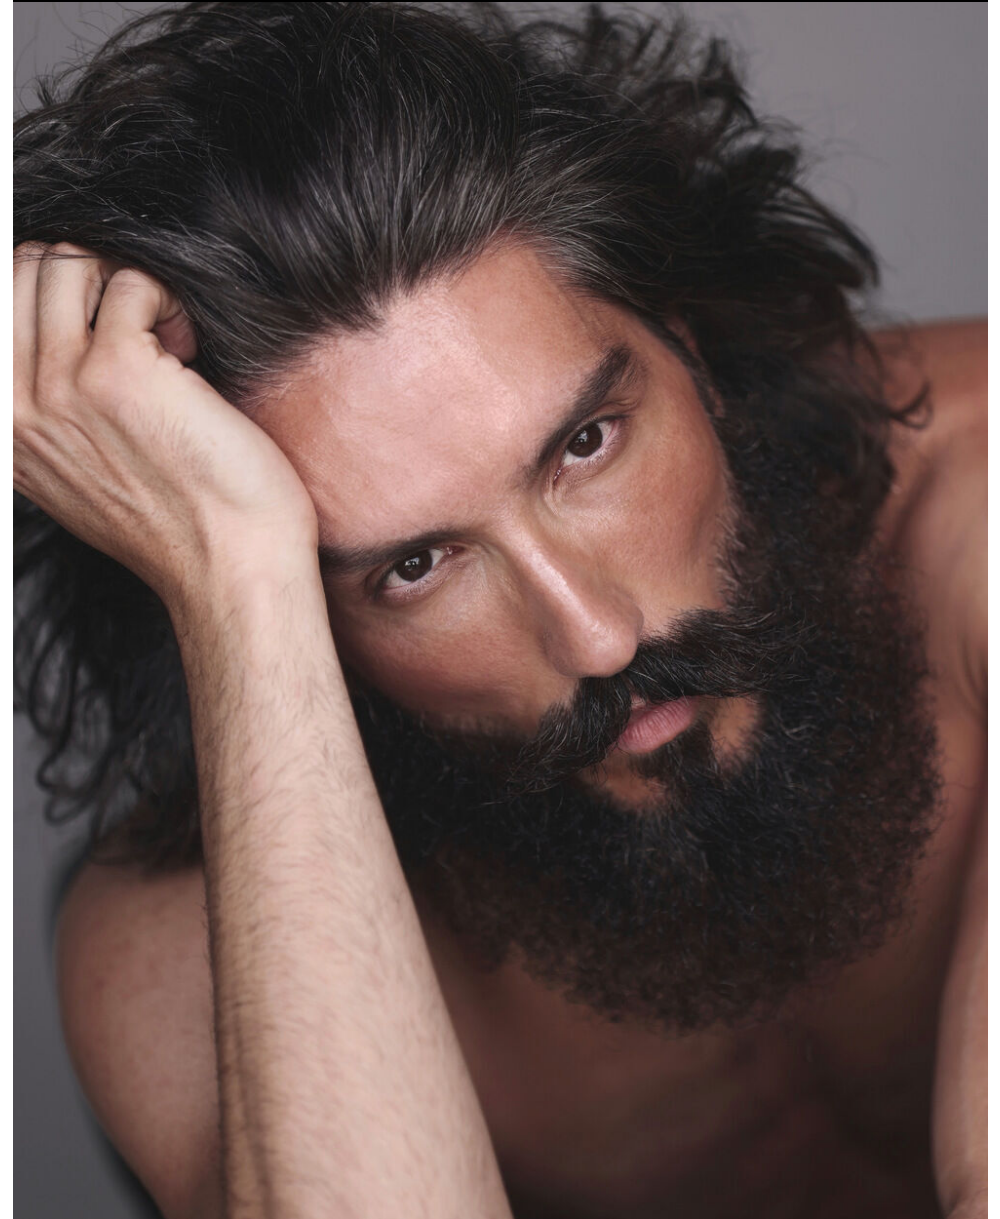

tune models

+ 49 171 990 94 32

mail@tune-models.com

tune-models.com

#tunefamily