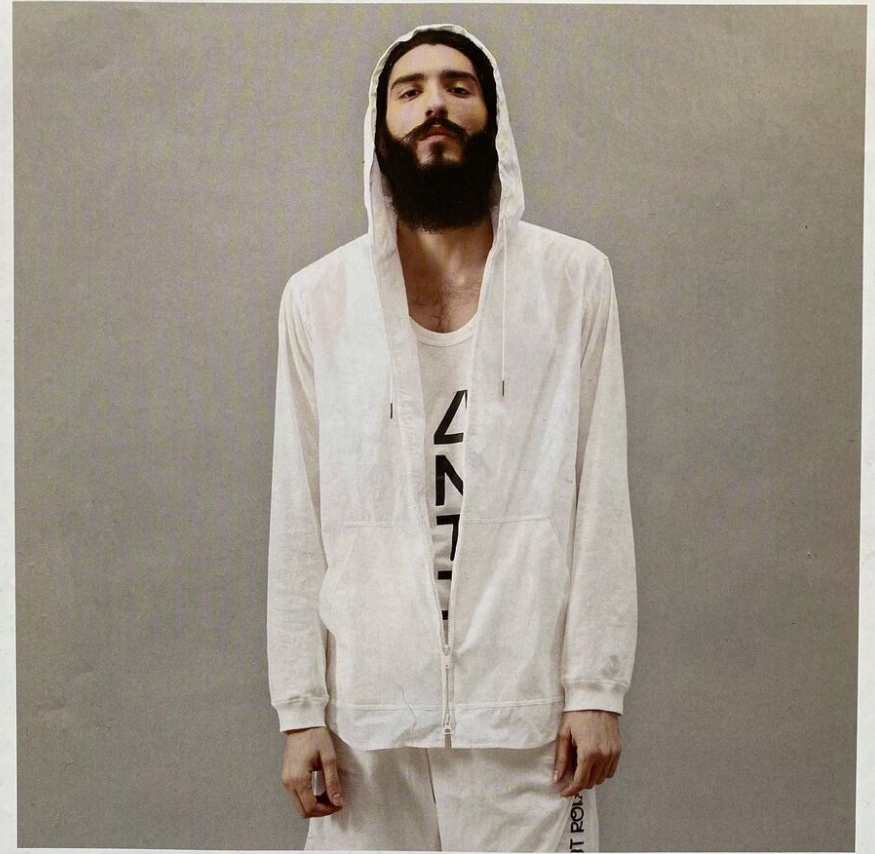

Y-3 继承了 YOHJI YAMAMOTO 主线的精
髓，又继承了 adidas 的运动血液，即是更
取优雅与简洁的运动风格。

Y-3

tune models

+ 49 171 990 94 32

mail@tune-models.com

tune-models.com

#tunefamily