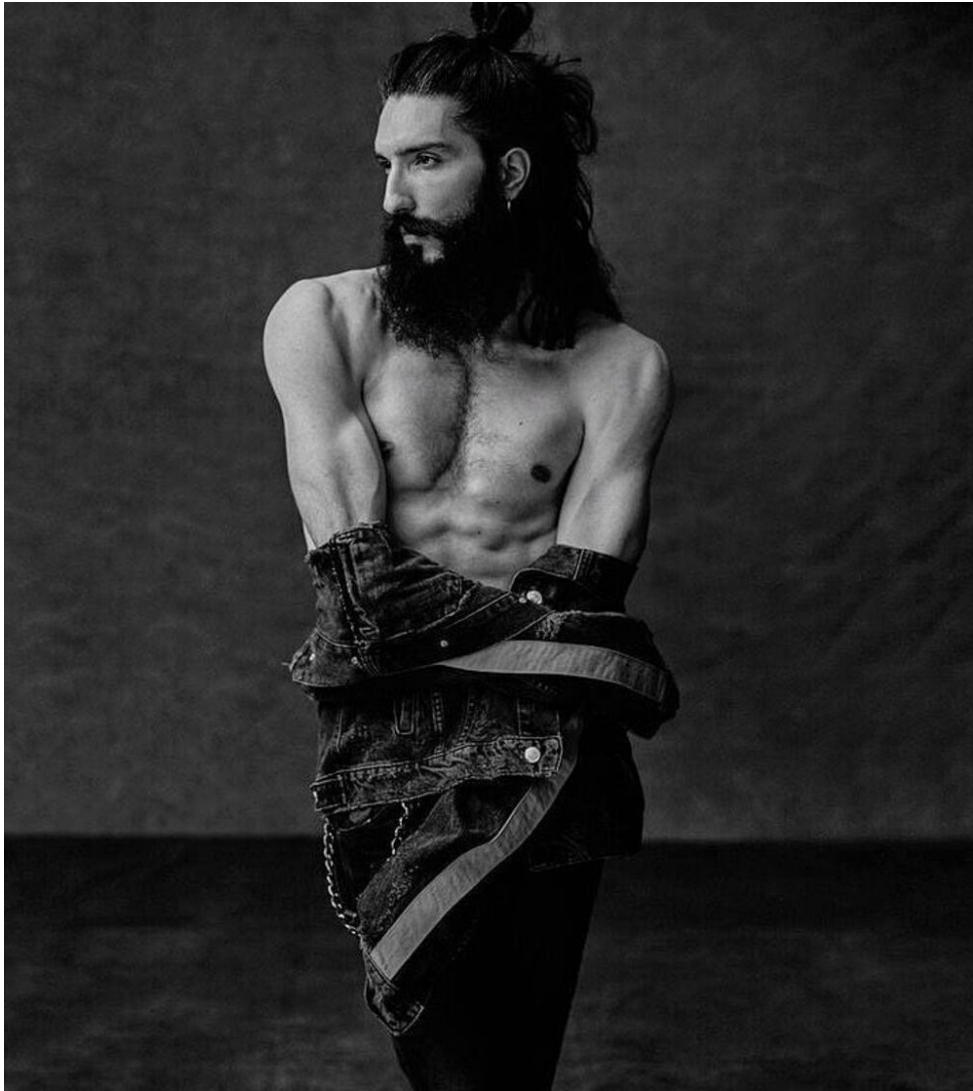

marco novella