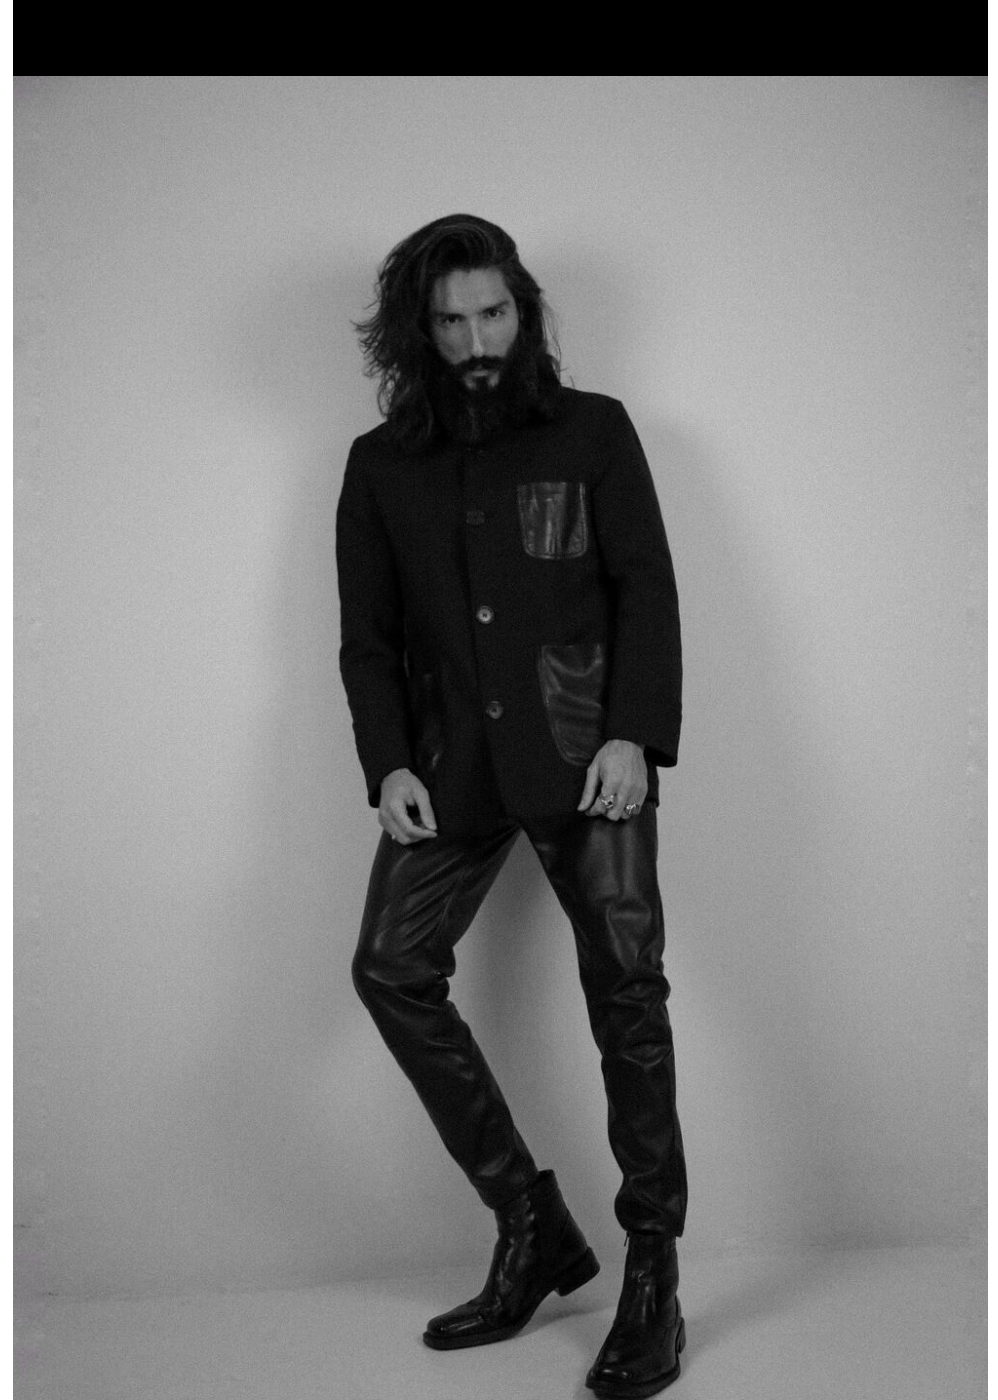

tune models

mail@tune-models.com

tune-models.com

+ 49 171 990 94 32

#tunefamily