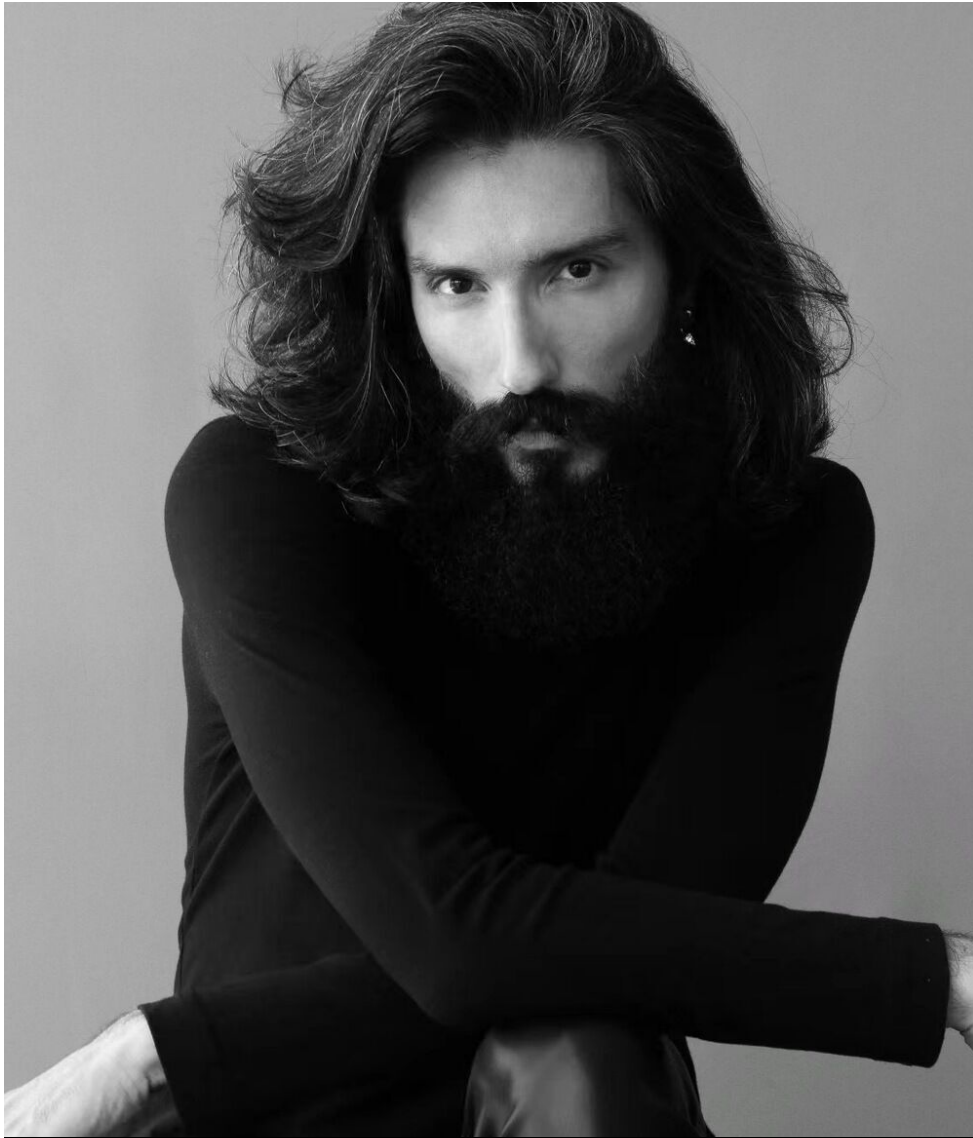

TM
TUNE MODELS

marco novella