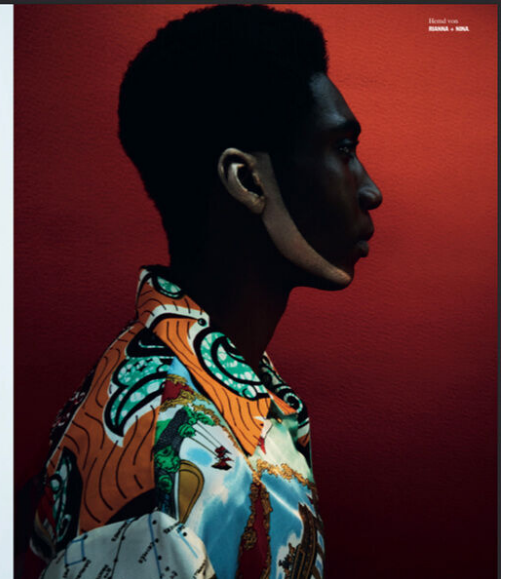

Blau von
FRANK V. LILA