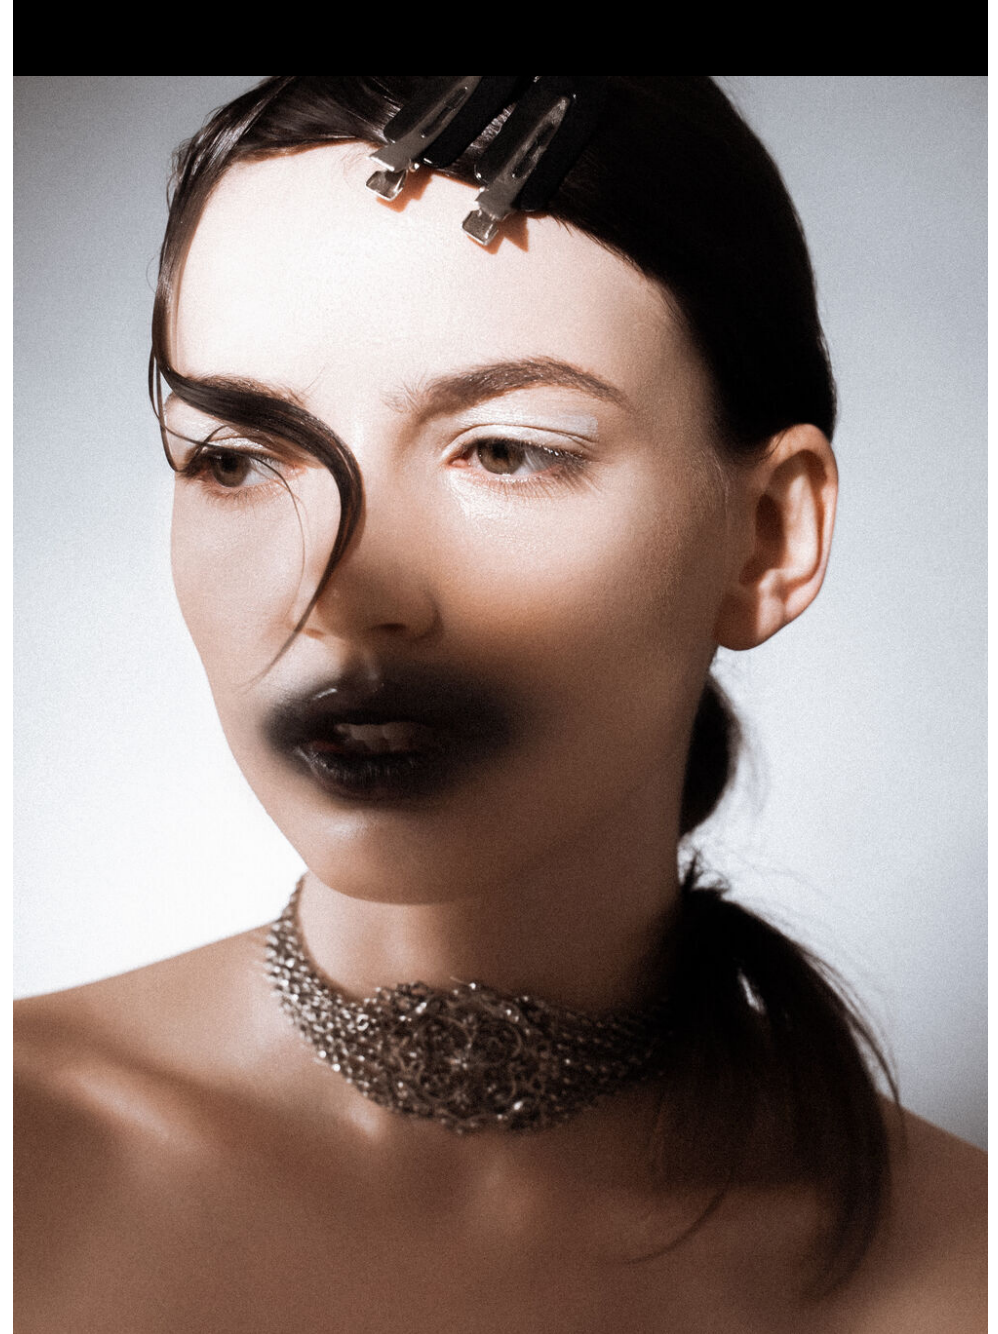

tune models

+ 49 171 990 94 32

mail@tune-models.com

tune-models.com

#tunefamily