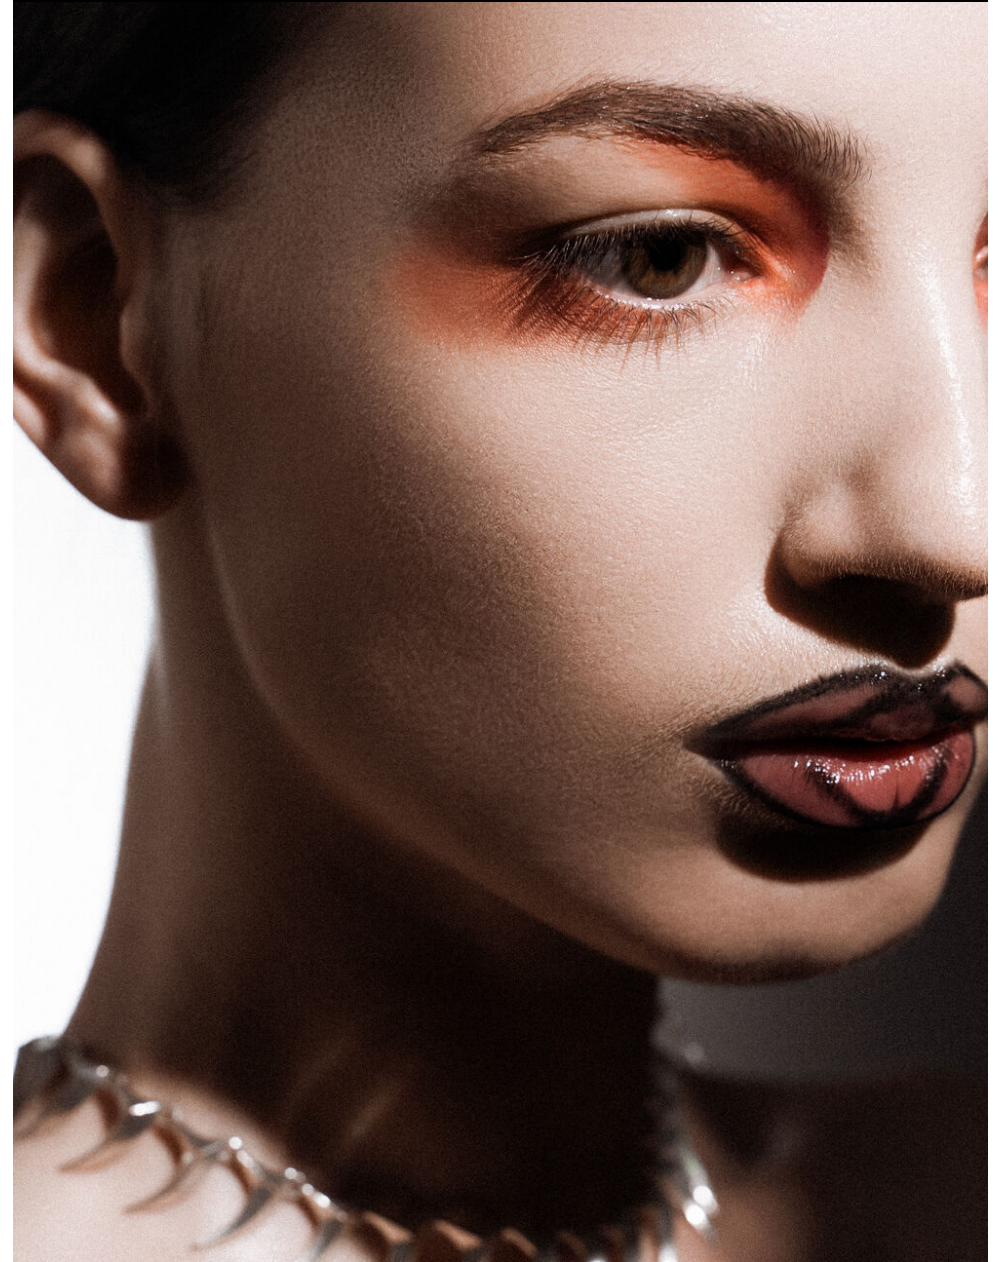

tune models

mail@tune-models.com

tune-models.com

+ 49 171 990 94 32

#tunefamily