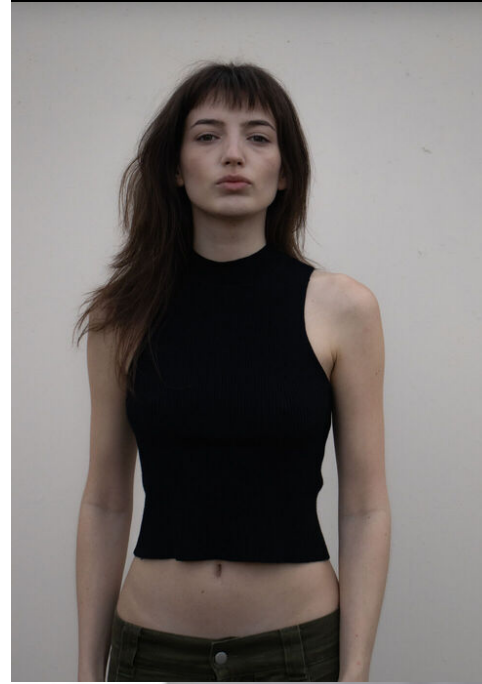

tune models

mail@tune-models.com

tune-models.com

+ 49 171 990 94 32

#tunefamily